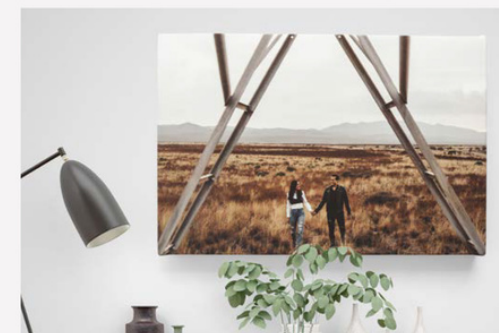

Notes · There are no personalised Sizes.

Wall Art
· WITHOUT FRAME ·

FineArt Canvas

© Leticia Reig / Fer Juaristi

Synthetic Canvas

Size	1,5x3cm Wood	Varnish	3x3cm Wood	Varnish
20 x 30	29,-€	39,-€	39,-€	49,-€
30 x 30	29,-€	39,-€	39,-€	49,-€
30 x 40	39,-€	49,-€	49,-€	59,-€
40 x 50	79,-€	99,-€	99,-€	119,-€
40 x 60	109,-€	129,-€	129,-€	149,-€
40 x 70	129,-€	149,-€	149,-€	169,-€
50 x 60	149,-€	169,-€	169,-€	189,-€
50 x 70	169,-€	189,-€	189,-€	209,-€
100 x 70	-	-	229,-€	269,-€
100 x 100	-	-	269,-€	329,-€